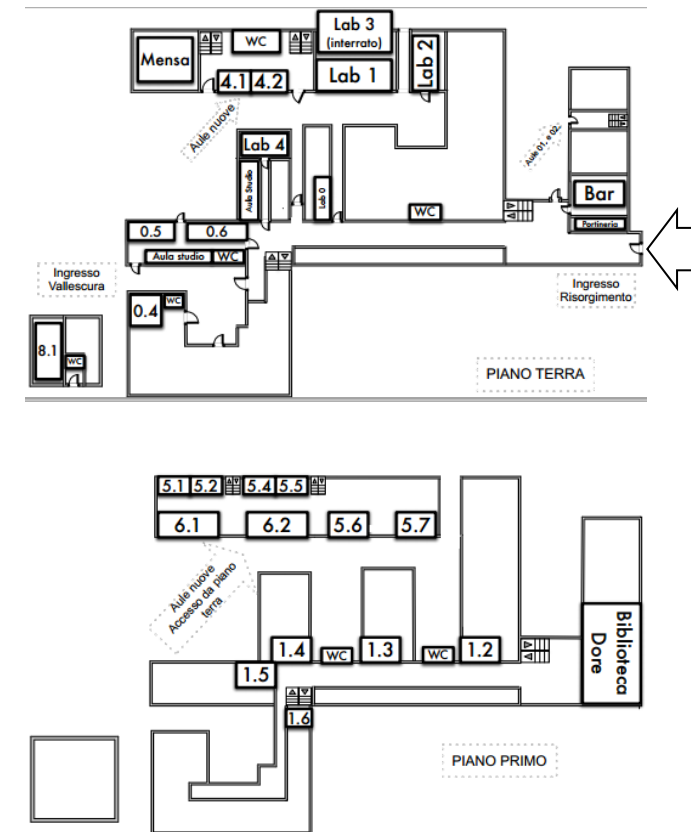

L'Ateneo offre a studenti dal II anno con particolari condizioni di reddito e merito, l'opportunità di svolgere attività di collaborazione presso varie strutture. La durata massima della collaborazione è di 150 ore.

Per svolgere le 150 ore è necessario partecipare al bando che viene pubblicato ogni anno a luglio.

La domanda potrà essere presentata di norma (<http://www.unibo.it/it/servizi-e-opportunita/borse-di-studio-e-agevolazioni/bando-per-attivita-di-collaborazione-150-ore/bando-per-lattivita-di-collaborazione-degli-studenti>)

Tutor del Corso di studio

Il Corso di Studio in ingegneria gestionale dispone di tutor per il supporto agli studenti. Il tutor costituisce un utile punto di riferimento per gli studenti anche nei rapporti con i docenti ed in generale nell'organizzazione delle proprie attività di studio.

I tutor per aa 18_19 saranno nominati entro il mese di ottobre, i loro riferimenti verranno comunicati appena possibile sul portale della Scuola.

(<http://www.ingegneriarchitettura.unibo.it/it/tutor?target=studenti-iscritti>)

Contatti

Il Corso di studio ha dei docenti delegati per alcune tematiche di riferimento. In particolare:

- piani di studio individuali, trasferimenti, riconoscimenti esami, etc: prof.ssa Cristina Mora (cristina.mora@unibo.it)
- progetto Erasmus: Prof. Marco Patella (marco.patella@unibo.it)

Maps (viale Risorgimento)